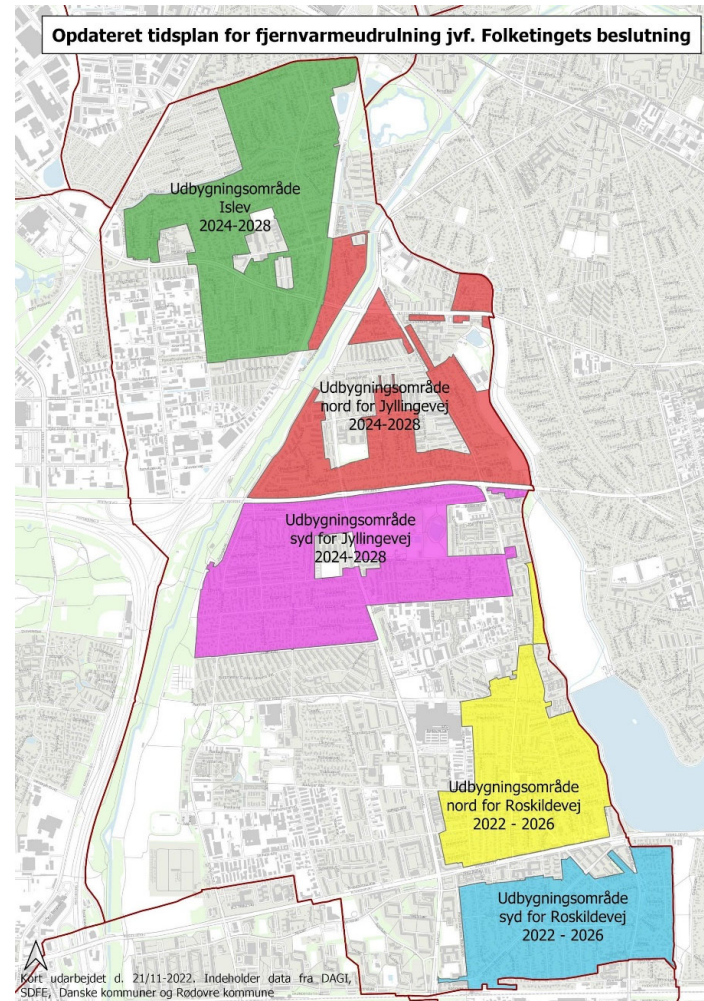

Kommende fjernvarmeområder